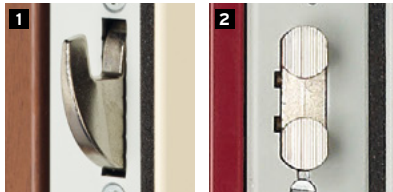

Foxeo HiS

FABRIQUÉ
EN FRANCE

FORFAIT
100 €

PERTE &
VOL DE CLÉ

LES BLOCS-PORTES DE LA GAMME FOXEO ONT FAIT L'OBJET D'UNE ÉCO-CONCEPTION, INTÉGRANT L'ENSEMBLE DES PHASES DU CYCLE DE VIE DU PRODUIT. ILS SONT TOUS FABRIQUÉS SUR MESURE POUR S'ADAPTER PARFAITEMENT À L'EXISTANT.

NIVEAUX DE PERFORMANCES

BLOC-PORTE	Certifié A2P BP2	
SERRURE	Certifiée A2P 3 étoiles	
RÉSISTANCE AU FEU	Elz 30⁽¹⁾	
AFFAIBLISSEMENT ACOUSTIQUE⁽²⁾	R_w (C ; C_{tr}) = 36 (-1 ; -3) dB	
ISOLATION THERMIQUE DU BLOC-PORTE⁽²⁾	2.2 W/m².°K	

(1) Avec bâti 2ème monte réhabilitation
(2) Sauf avec option balai automatique

SERRURE

- 5 points de verrouillage :
  - 4 pènes basculants à crochets **1**
  - 1 double pêne rond central **2**