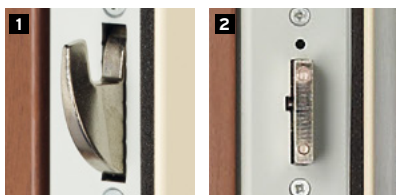

*sauf avec option balai automatique

Le cylindre 787 Z constitue une des pièces maîtresses du bloc-porte Foxeo

Il est conçu pour résister contre toute tentative d'ouverture par crochetage. Une protection en acier traité vient renforcer sa haute résistance aux attaques par sciage, perçage et arrachement.

SERRURE

- 5 points de verrouillage :
 - 4 pènes basculants à crochets **1**
 - 1 pêne rectangulaire central **2**

SYSTÈME DE PIVOTEMENT

- 3 paumelles + 3 pannetons anti-dégondage **3**
- Paumelles réglables en 2 dimensions (hauteur, largeur)