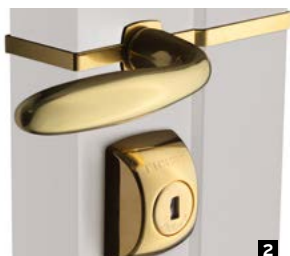

Le rouleau du pêne demi-tour permet une **fermeture en douceur de votre porte**.

Intégré à la serrure, le verrou de contrôle interdit temporairement l'accès à certaines personnes à qui vous aviez confié votre clé (baby-sitter, personnel de ménage...).

Entrebâilleur semi-automatique (en option sur modèle XP)

Rouleau pêne demi-tour

Verrou de contrôle (en option)

FINITIONS DISPONIBLES

Alicea bénéficie du **design exclusif Fichet** : grâce aux **6 coloris et 5 tons bois**, votre serrure est unique !

Aucune vis apparente, un capot qui masque l'espace entre le montant et la porte : avec Alicea, découvrez l'**esthétique signée Fichet**.

Blanc 9003	Ivoire 1015	Marron 8014	Gris 7035
Gris 9006	Gris 7016	Acajou clair	Acajou foncé
Chêne clair	Chêne foncé	Wengué	

GÂCHE À RÉPÉTITION

Pour portes à doubles vantaux

ÉQUIPEMENTS INTÉRIEURS

• **Poignée** en finition chromé velours **1** ou laiton poli verni **2**

1

2

ÉQUIPEMENTS EXTÉRIEURS (OPTIONS)

• **Poignée simple ou poignée de tirage** en finition argent **3** ou champagne **4**
• **Rosace** en finition argent **5** (de série sur cylindres 787 Z et F3D)